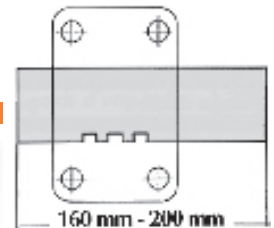

POUR VERROUS SÉRIE V136

VAC455 E Pêne rallongé en 160 mm .....35,04 €

VAC456 Pêne rallongé en 200 mm .....38,95 €

VAC457 F Kit de rallongement de cylindre de 15 mm, en plus de la longueur d'origine .....44,79 €

VAC458 G Kit de rallongement de cylindre de 70 mm maxi, en plus de la longueur d'origine, recoupable .....79,36 €