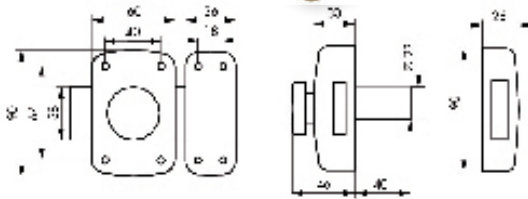

CAV0864 Cylindre 45 mm211,75 €

VERROU CORVETTE

- Coffre et gâche acier embouti.
- Pêne acier nickelé
- Bouton ABS chromé
- Cylindre laiton à 5 goupilles
- Entrée laiton
- 3 clés en acier nickelé
- Finition bronze

THR400 Avec cylindre de 40 mm.34,68 €

THR401 Avec cylindre de 45 mm.34,68 €

VERROU ISR6

- Cylindre laiton massif poli Ø 26 mm
- 5 clés réversibles en laiton nickelé
- 6 goupilles inox
- Contre goupille anti-crochetage
- Carte de réapprovisionnement