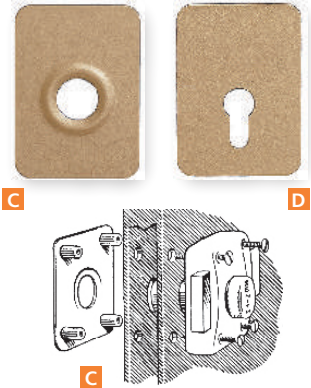

CAV110 Cylindre 40 mm130,27 €
CAV111 Cylindre 45 mm130,27 €
CAV116 Cylindre 40 mm s'entrouvrant sur n° AGL009726130,27 €
CAV117 Cylindre 45 mm s'entrouvrant sur n° AGL009726130,27 €

ACCESSOIRES POUR VERROU

CAV094 A Gâche haute à pattes bronze pour porte à recouvrement de 12 à 20 mm Vis de pose fournies30,85 €

CAV093 B Gâche étroite bronze pour menuiserie métallique Vis de pose fournies26,21 €

CONTREPLAQUE

Fixée au verrou par 4 vis qui traversent l'épaisseur de la porte empêche l'arrachement du verrou lors d'un enfoncement de la porte et consolide efficacement l'ensemble, notamment pour les portes isoplanes (creuses).

CAV092 C Trou de Ø 23 mm H 96 x l 68 mm Pour verrou City. Finition bronze. Vis de pose fournies.23,32 €

CAV0849 D Contreplaque pour verrou Arnov, axe à 45 mm • H 96 x l 68 mm. • Bronze or. • Vis de pose fournies.....18,88 €