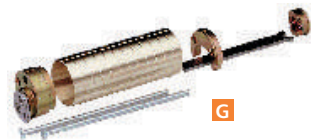

Fixée au verrou par 4 vis qui traversent l'épaisseur de la porte empêche l'arrachement du verrou lors d'un enfoncement de la porte et consolide efficacement l'ensemble, notamment pour les portes isoplanes (creuses).

BRIDE DE RECOUVREMENT

Permet de répartir sur une très grande hauteur les points de fixation. Se pose par dessus la gâche déjà existante.

CAV096 365 x 30 mm. Bride de recouvrement pour gâche «bois» de verrou City, Arnov, Zénith49,06 €

POUR VERROUS SÉRIE V136

VAC455 E Pêne rallongé en 160 mm35,04 €

VAC456 Pêne rallongé en 200 mm38,95 €

VAC457 F Kit de rallongement de cylindre de 15 mm, en plus de la longueur d'origine44,79 €

VAC458 G Kit de rallongement de cylindre de 70 mm maxi, en plus de la longueur d'origine, recoupable79,36 €

VAC459 H Gâche haute renforcée, pour porte à recouvrement, fournie avec vis et 7 cales d'épaisseur 82,98 €