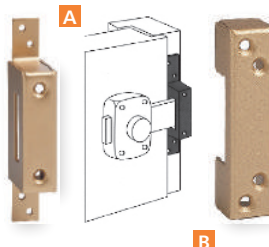

ACCESSOIRES POUR VERROU

CAV094 A Gâche haute à pattes bronze pour porte à recouvrement de 12 à 20 mm Vis de pose fournies .....30,85 €

CAV093 B Gâche étroite bronze pour menuiserie métallique Vis de pose fournies .....26,21 €